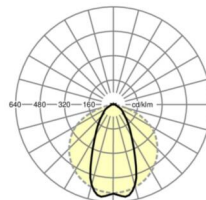

параметры

номер заказа	18324204100
код EAN	4020863336388
номер таможенного тарифа	94051190
Знак прохождения контроля	IP 20, класс защиты I, F, HACCP DIN10500/Food/IFS-пригодность для применения/BRC, Indoor, CE
Степень ударпрочности IK	IK03 (10°C bis 35°C)
Температура окружения	ta 10°C в 35°C
Гарантийный срок	5 лет
Государственные программы поддержки	BEG - государственные субсидии для энергосберегающих зданий (действительна только для Германии)

электротехника

Балласт	Электронный драйвер (2 штуки)
Мощность системы	98W
сетевое напряжение	230V/50Hz
автоматический предохранитель (пусковой ток)	8 штук/B10, 13 штук/B16, 14 штук/C10, 22 штук/C16
класс энергосбережения/Источник света	B

Оптика

Оснастка	LED, цветопередача/оттенок света CRI ≥ 80 / 4000K
Допуск для координаты цветности (MacAdam)	3SDCM
Фотобиологическая безопасность (светильник)	RG1
Номинальный световой поток	17372lm
Срок службы LED	50000h L80/B10 (Tq 35°C)
светоотдача светильников	177lm/W
Угол излучения	60° (C0) / 120° (C90)
UGR поп./вдоль	22.7 / 31.6

DEEP-LINK

<https://www.regiolum.de/ru/article/18324204100>