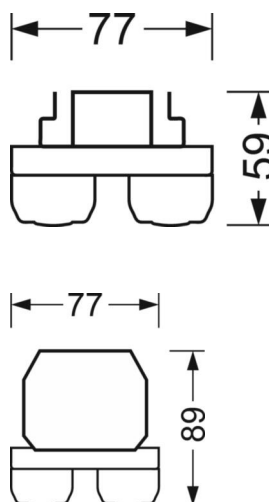

DEEP-LINK

<https://www.regiolum.de/ru/article/18324204100>

Ссылка	LED 17000lm 840
ηLB	100 %
Φ ↓/↑	99 % / 1 %
UGR поп./вдоль	22.7 / 31.6

Механика

цвет корпуса	белый стандартный для электротехники RAL 9016
размеры (LxWxH/DxH)	1531mm x 77mm x 59mm
вес (нетто)	2.9kg
Вид монтажа	сборка трековых систем, Установка потолочной монтажной шины, Установка потолочной монтажной рейки на Т-систему, Узел крепления маятниковой рейки на цепи, Установка маятниковой монтажной шины на стальном тросе

размеры

L	1531 mm	Длина
В	77 mm	Ширина
Н	59 mm	Высота